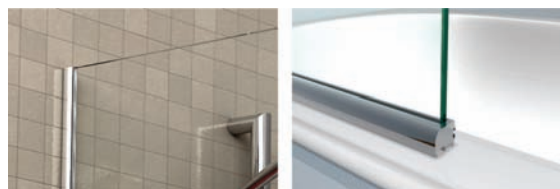

PANEL 1000

INSTALACION

- ✔ Sobre Bañera
- ✔ Sobre Plato
- ✔ Sobre Banquina
- ✔ Sobre Desnivel
- ✘ Sobre Piso

ACCESORIOS OPCIONALES

PAÑO FIJO

- Panel fijo de cierre parcial del espacio de ducha
- Minimalista, moderno, económico y seguro.
- Instalación rápida y sencilla.
- La ausencia total de parantes confiere gran sensación de amplitud.

ESQUEMAS

FRENTE

PLANTA

MEDIDAS

Medidas Standard (en mm):

BASE	ALTURA
800	1600 / 1900

Otras medidas a pedido.

CRISTALES

VIDRIO TEMPLADO ESPESOR 8mm

Transparentes

Opacos

PERFILES

Aluminio anodizado mate, pulido y pintado epoxi.