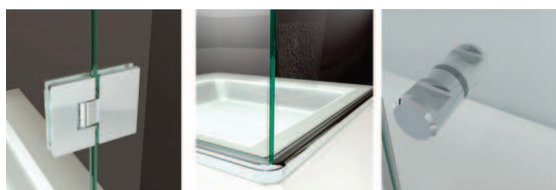

### OPEN BOLT 3 CARAS 6400-G

#### 2 PAÑOS FIJOS + 1 PUERTA REBATIBLE

- Compuestas por hojas batientes con distinguidas bisagras y paños fijos.
- Elegantes bisagras con traba a  $-90^\circ$ ,  $0$  y  $+90^\circ$ .
- Cierre magnético corrido.
- Adaptable a falsas escuadras mediante tornillos reguladores.
- El exclusivo zócalo sin canaletas evita la acumulación de suciedad.