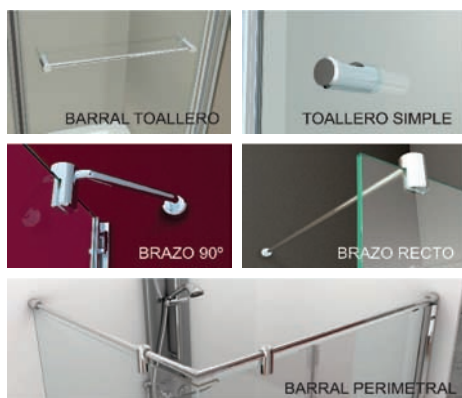

#### INSTALACION

- ✓ Sobre Plato
- ✓ Sobre Banquina
- ✓ Sobre Desnivel
- ✗ Sobre Bañera
- ✗ Sobre Piso

#### CRISTALES

VIDRIO TEMPLADO ESPESOR 8mm

Transparentes

Opacos

#### ACCESORIOS OPCIONALES