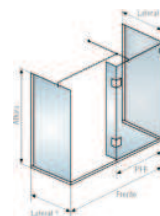

ESPACIO RECTA 8100-D

2 PAÑOS FIJOS + 1 ALETA REBATIBLE

- La línea Espacio inaugura un nuevo concepto: la zona de ducha.
- Dividida en dos espacios, una zona húmeda de ducha y una de secado.
- Compuestas por paños fijos anclados mediante elegantes brazos y barrales metálicos.
- Las aletas rebatibles facilitan el acceso a la zona húmeda.
- Sus líneas minimalistas y su elevado diseño crean un espacio de vanguardia.

ESQUEMAS

FRENTE

PLANTA

MEDIDAS

Se fabrican en medidas standard:

BASE	ALTURA
1500 x 700	1900

Otras medidas a pedido.

INSTALACION