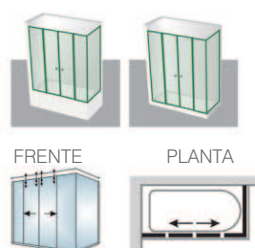

MEKA ANGULAR 9200-D

3 PAÑOS FIJOS + 2 PUERTAS CORREDIZAS

- Línea compuesta por combinaciones de paños fijos y puertas correderas.
- Con herrajes de concepto moderno e innovador, que le confieren un toque vanguardista.
- El original sistema de rodamientos es suave y silencioso.
- Cuentan con un sistema de regulación para un correcto posicionamiento de los paños.

ESQUEMAS

MEDIDAS

Se fabrican a medida dentro del siguiente rango:

BASE		ALTURA
Desde	Hasta	
1400 x 700	2500 x 700	1600 / 2000

Otras medidas a pedido.

INSTALACION

- ✓ Sobre Plato
- ✓ Sobre Banquina
- ✓ Sobre Desnivel
- ✓ Sobre Bañera
- ✗ Sobre Piso

CRISTALES

VIDRIO TEMPLADO ESPESOR 8mm

Transparentes

Opacos

ACCESORIOS OPCIONALES

PERFILES

Aluminio anodizado mate o pulido.

Como parte de la política de constante desarrollo, Glassic se reserva el derecho de alterar el diseño y las especificaciones de los productos sin previo aviso. En todos los casos las imágenes son ilustrativas.