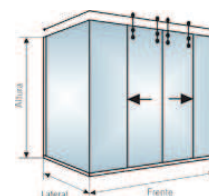

ESQUEMAS

MEDIDAS

Se fabrican a medida dentro del siguiente rango:

BASE		ALTURA
Desde	Hasta	
1400 x 700	2500 x 700	1600 / 2000

Otras medidas a pedido.

INSTALACION

- ✓ Sobre Plato
- ✓ Sobre Banquina
- ✓ Sobre Desnivel
- ✓ Sobre Bañera
- ✗ Sobre Piso